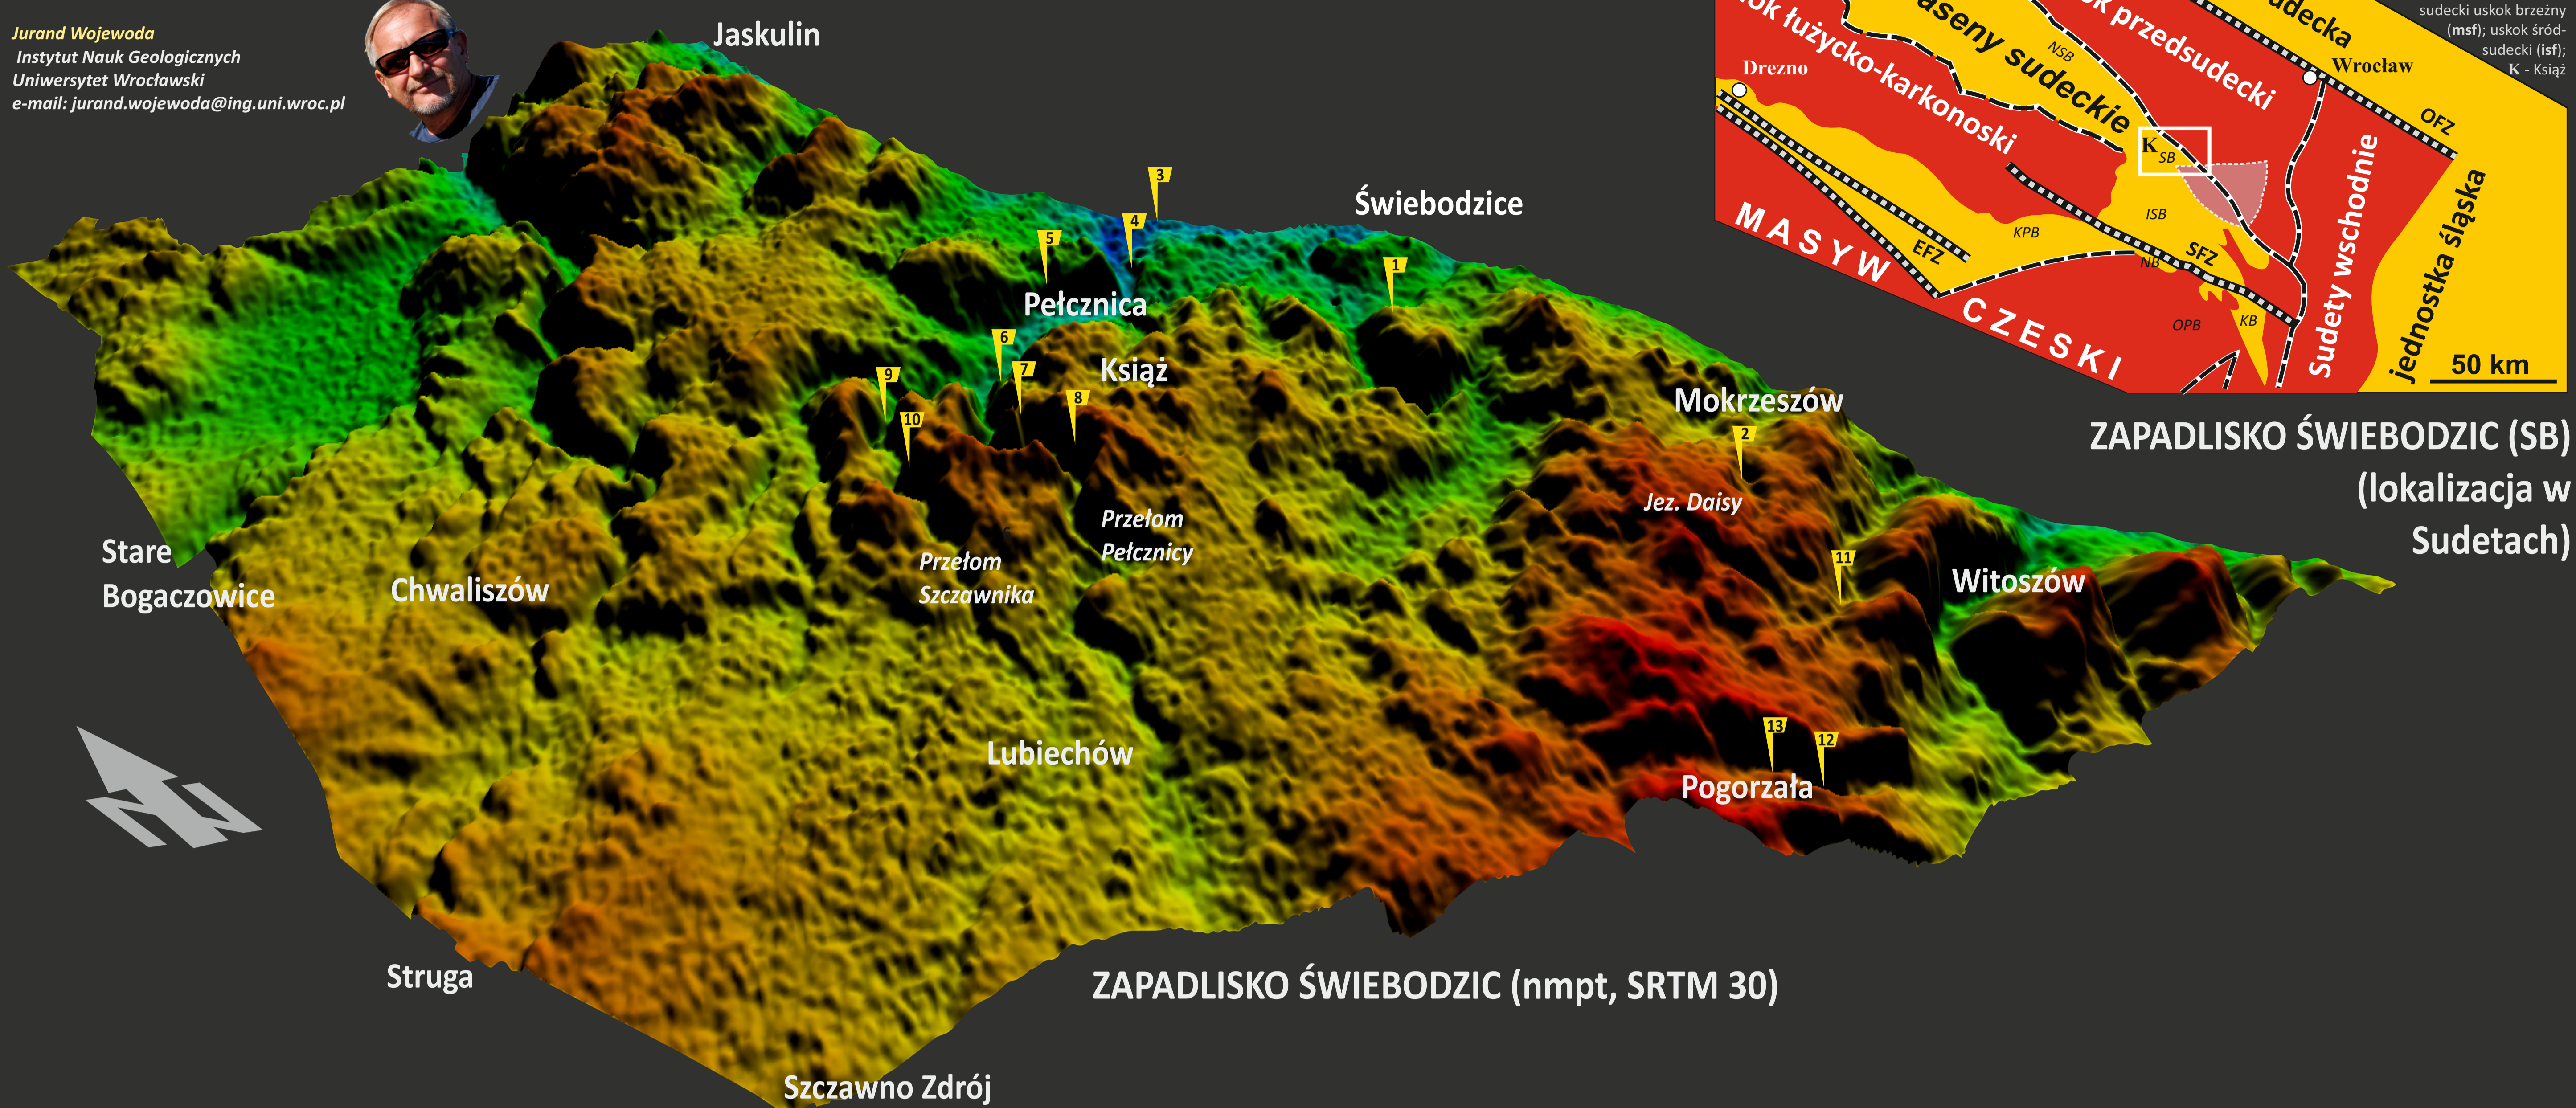

# ZAPADLIKO ŚWIEBODZIC (KONTROWERSJE)

Jurand Wojewoda  
Instytut Nauk Geologicznych  
Uniwersytet Wrocławski  
e-mail: jurand.wojewoda@ing.uni.wroc.pl

ZAPADLIKO ŚWIEBODZIC (SB)  
(lokalizacja w Sudetach)

ZAPADLIKO ŚWIEBODZIC (nmpt, SRTM 30)

## KARTOGRAFIA